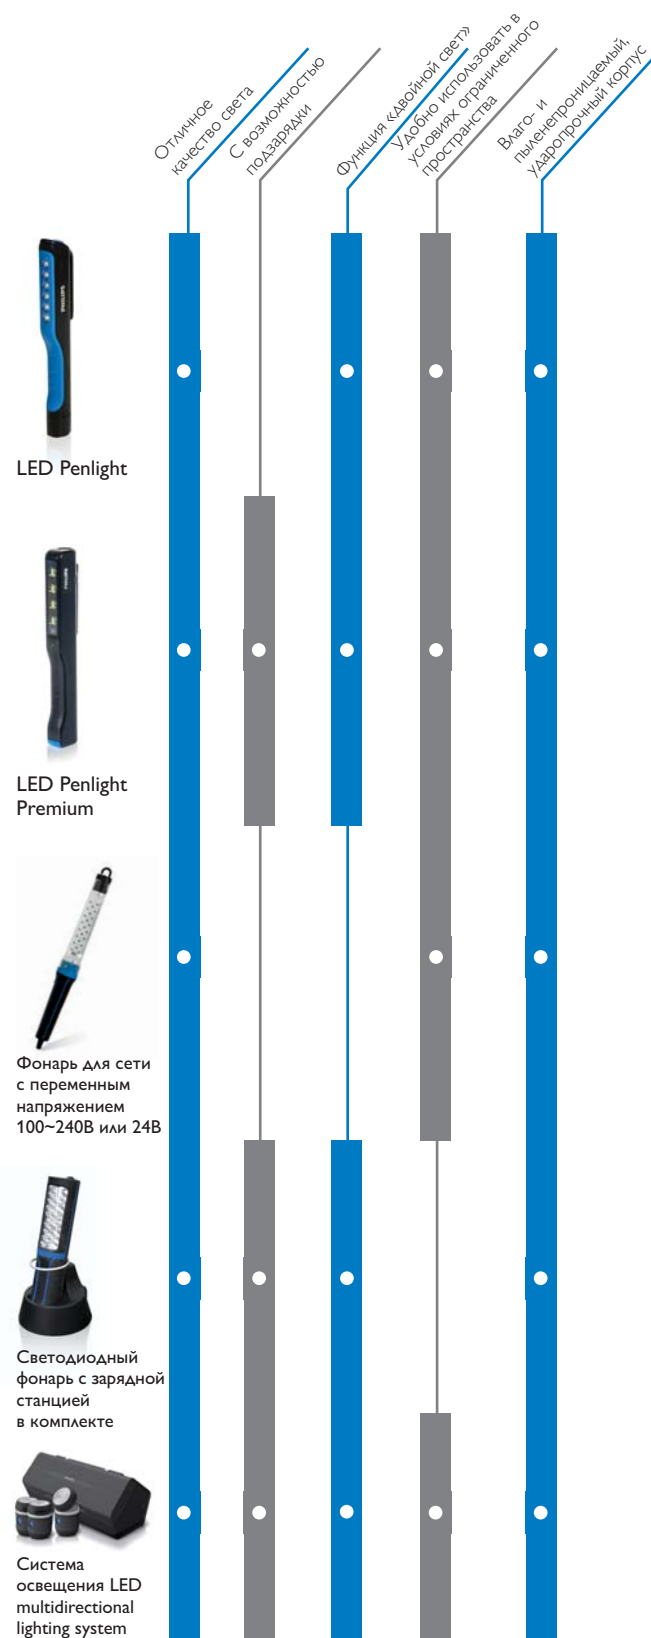

Серия светодиодных инспекционных ламп

Отличное качество света
С возможностью подзарядки
Функция карманной свечки
Удобно использовать в условиях ограниченного пространства
Влаго- и пыленепроницаемый ударопрочный корпус

Удобнее работать.

Высокоэффективные инспекционные фонари Philips являются прочными и мощными. Они направляют пучок света именно туда, где это необходимо. Благодаря их компактному размеру и мощным светодиодам возможно эффективное освещение замкнутых пространств во время контроля или ремонта грузовиков, автомобилей или самолетов.